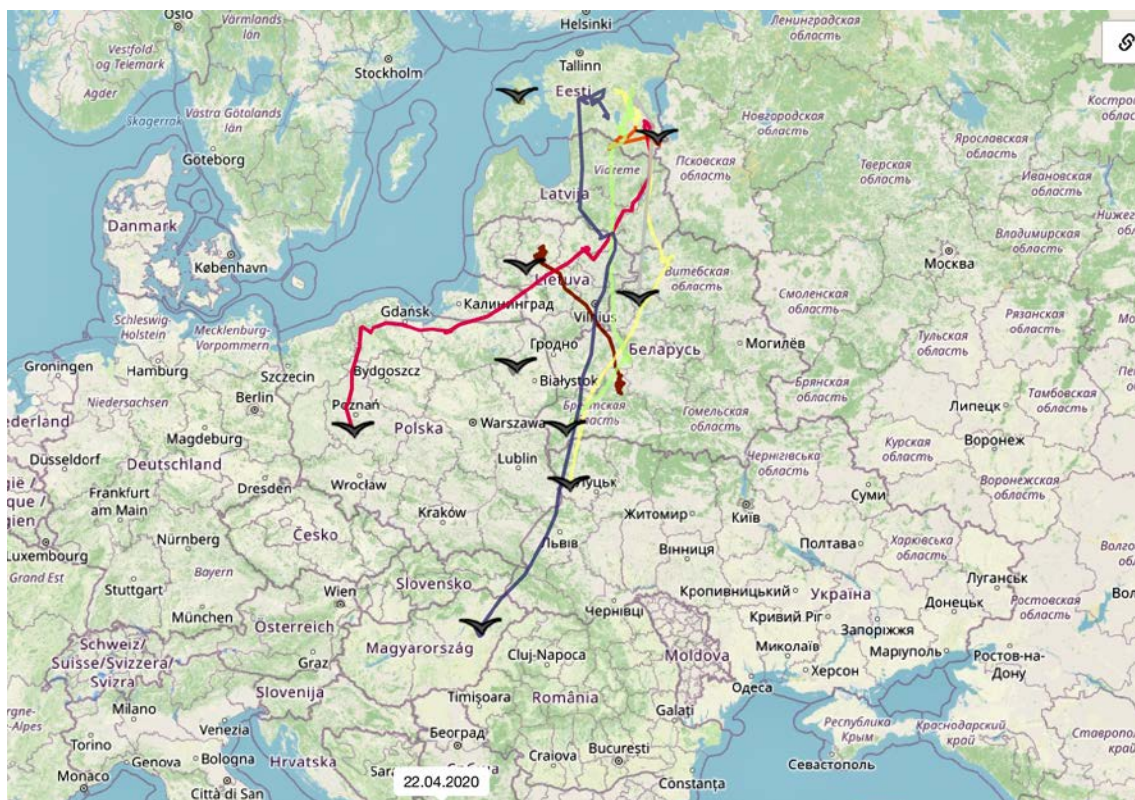

Migración de la Grulla Común en España (2020/21).

Periodo 24-09/04-10

Pequeños grupos son observados en España mientras que empiezan a desplazarse hacia Centro Europa cada vez más grullas y también a migrar hacia el norte de Francia.

- **24/09/20:** 1 por Alcalá de Henares (M) Carlos Plaza.
- **25/09/20:** 25.100 en la región de Bodden de DarB Zinger y Rügen (GE) Günter Nowald.
- **26/09/20:** 3 en Villafáfila (ZA) Juan J. González.
- **27/09/20:** Escuchadas sobre Montijo (BA) Info: Francisco Lopo; 3 sobre Moraleja (CC) Miguel Todón.
- **28/09/20:** 13.260 en lago Hornborga (SE). Las mayoría de las grullas estonias con GPS se encuentran ya en movimiento, de ellas Vilja ya se encuentra en Hortobagy (HU), otras en Polonia y Bielorrusia.

Imagen nº 1: grullas estonias a 28/09/20: Fuente: BirdMap.

- **29/09/20:** A las 22:30 h son escuchadas sobre Catral (A) Belén Pérez; escuchadas también de noche sobre S. Lorenzo de Flúmen (HU) Eduardo Gracia.
- **30/09/20:** 70+ sobre Universidad de Zaragoza (Veterinaria) Carlos Baraza.
- **01/10/20:** 12.120 en lago Hornborga (SE) Lotta Berg; 1.738 migrando por el área de Marburg (GE) hacia Francia.
- **03/10/20:** 4 en Gallocanta (Z) Antonio Torrijo.