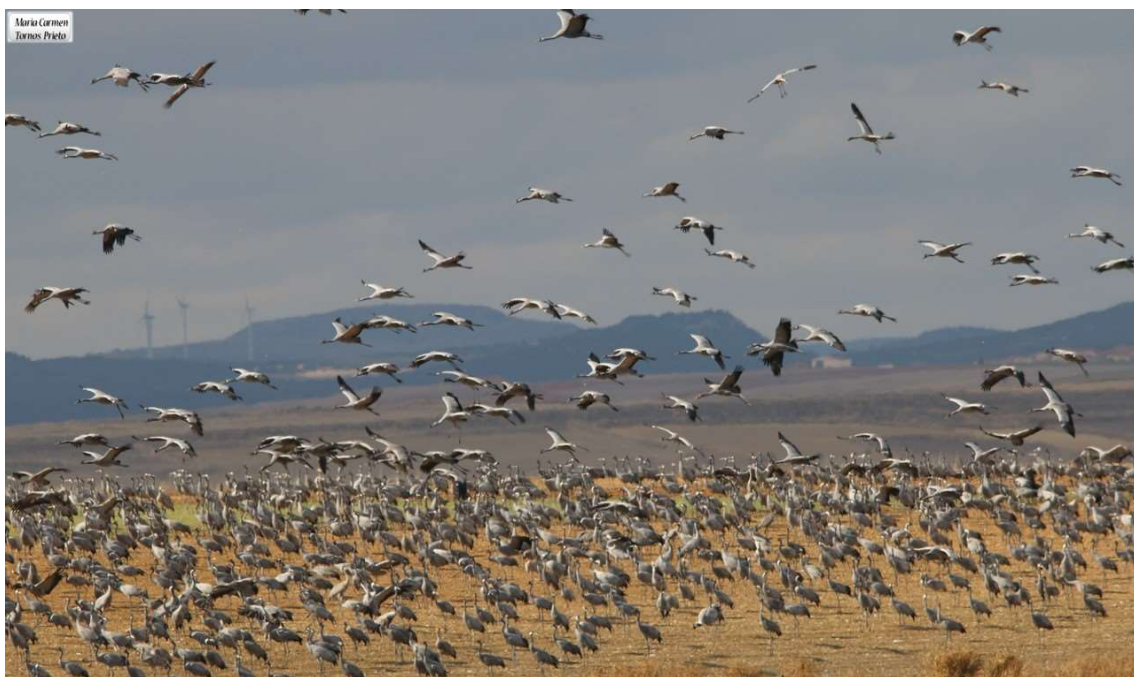

en migración desde las dehesas de Aldea del Obispo (CC) Neil Renwick; 39 por Peñarroya-Pueblonuevo (CO) Ángel Arellano; grupo sobre Robredarcas (GU) Joaquín (DALMA); 90 por Villanueva de la Serena (BA) Manuel Maximiano; 60+100 por Agudo (CR) Raquel Ramiro; 23+71+600+300+532+32+54+87+100 por Pamplona (NA) Rajen Ayerra; 24 sobre Sierra de Fuentes (CC) José Mª Benítez; 450+ en ocho grupos por Collado Villalba (M) Elvira del Viejo; 200+100 por Usanos (GU) Ezequiel (DALMA); 250 por Semillas (GU) Joaquín (DALMA); 300+ entre Villanueva de Alcorón y Peñalén (GU) Javi Rejos (DALMA); 14.000 por Layna (SO) durante 2 horas, Ángel Rubio, Elena Suárez; 90 por Villanueva de Alcorón (GU) Javi Rejos (DALMA); 95+87+35 por Salmerón (GU) y 831 en 7 bandos por Peralveche (GU) Paco Bustamante; 303 por Sarracín (BU) Rafael Díez, César Díez; 506 por Guadalix de la Sierra (M) Elena Baonza; 250 por Collado Villalba (M) Mª Jesús Calderón; 140 por Aldea del Fresno (M) José I. Gámez; 180 por el Romeral (TO) Óscar Frías; 209 por Cantalapiedra (SA) Miguel Rodríguez; 345 por Madrigal de las Altas Torres (VA) Víctor Coello; 20 sobre Sta. Marta de Magasca (CC) Sergio León; 534 por Las Rozas (M) Eduardo Carbajo; 25 por Zaragoza, Francisco J. Sampietro; 130+92 por Alcalá de Henares (M); paso por Azuqueca de Henares (GU) Laura (DALMA); 50 por Guadalajara, Fernando Gómez, Ana, Raúl, Fabio, Javier (DALMA); 420 por Cedillo del Condado (TO) Francisco Serrano; 4 sobre Plasencia (CC) Álvaro García; 165 por Velilla de S. Antonio (M) Teresa Rodríguez, Antonio Verdejo, Felisa Verdejo; 250 por Nogal (GU) Guillermo González; 78 sobre Ribarredonda (GU) Rodri G. Vegas; 12 por la Puebla de Alfindén (Z) Juan Cavero; 9 en saladas de la Alfranca (Z) José Mª Sánchez; 200 por Zaragoza, Elena Cantalapiedra; 500 por Olite (NA); 60 por Barásoain (NA) Héctor Díez; 90 por Rivas Vaciamadrid (M) Francisco Guil; 200 en lag^a de Pitillas (NA) Ander Txokarro; 145+200+70 por Velilla de S. Antonio (M) Carlos Antón, Jorge Crespo, María González; 8 por Garcihernández (SA) Juan Erans; 16 por Madrid, Óscar Jiménez; 118 por Fuenlabrada (M) Ricardo Rodríguez; 72 por Mingorrubio (M) Jesús Ruíz; 90 sobre Escalera (GU) Belén Saura; 150 parten de la lag^a de Guialguerrero (Z) Francisco J. Sampietro; 10 por Hinojosa de la Sierra (SO) Juan P. del Álamo; 23 por Cabañas del Castillo (CC) Laura Rollán; 20 sobre Cabañeros (CR) Mario Díaz; 10.500 cruzan por Navarra, Jesús M. Lekuona *et al.*

Imagen nº 69: Grullas iniciando la migración en Gallocanta (TE/Z) Foto M.Carmen Tornos